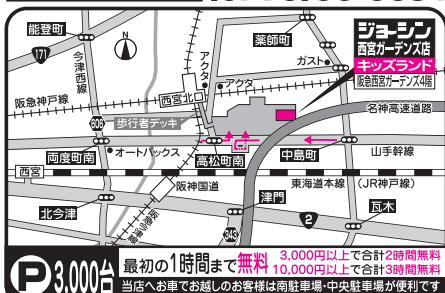

西宮店

国道171号線沿い
西宮中央運動公園向かい
西宮市河原町5-11
TEL (0798) 71-1171
キッズランド専用電話 [0798] 71-2281

西宮ガーデンズ店

西宮北口駅直結
阪急西宮ガーデンズ4階
西宮市高松町14-2 阪急西宮ガーデンズ4F
TEL (0798) 68-6311
キッズランド専用電話 [0798] 68-6651

西宮今津店

名神・西宮インター南へすぐ
臨港線沿いコーナン2階
西宮市今津港町1-26 ホームセンターコーナン2F
TEL (0798) 32-8001
キッズランド専用電話 [0798] 32-8801