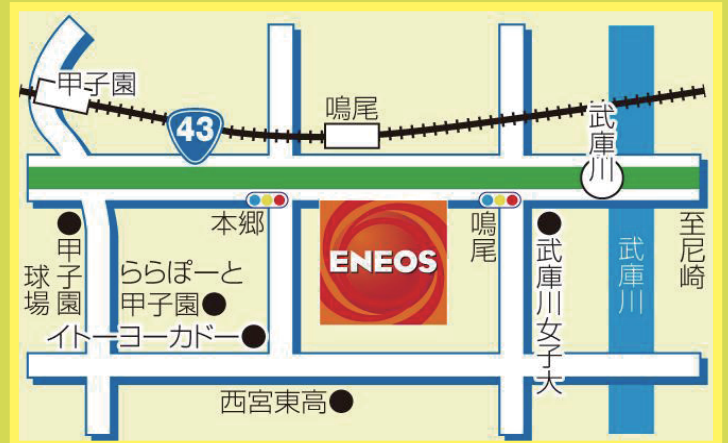

西宮市鳴尾町3-68
☎0798-48-0927