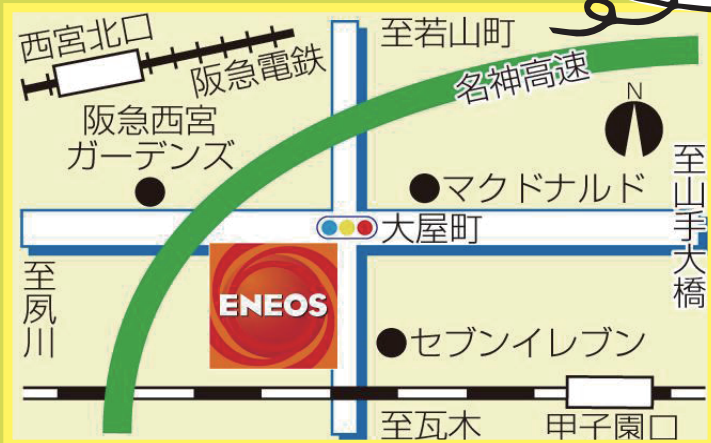

特別優待クーポンプレゼント

北甲子園SS

当校最寄り

鳴尾SS

西宮市中島町19-10
☎0798-67-3011